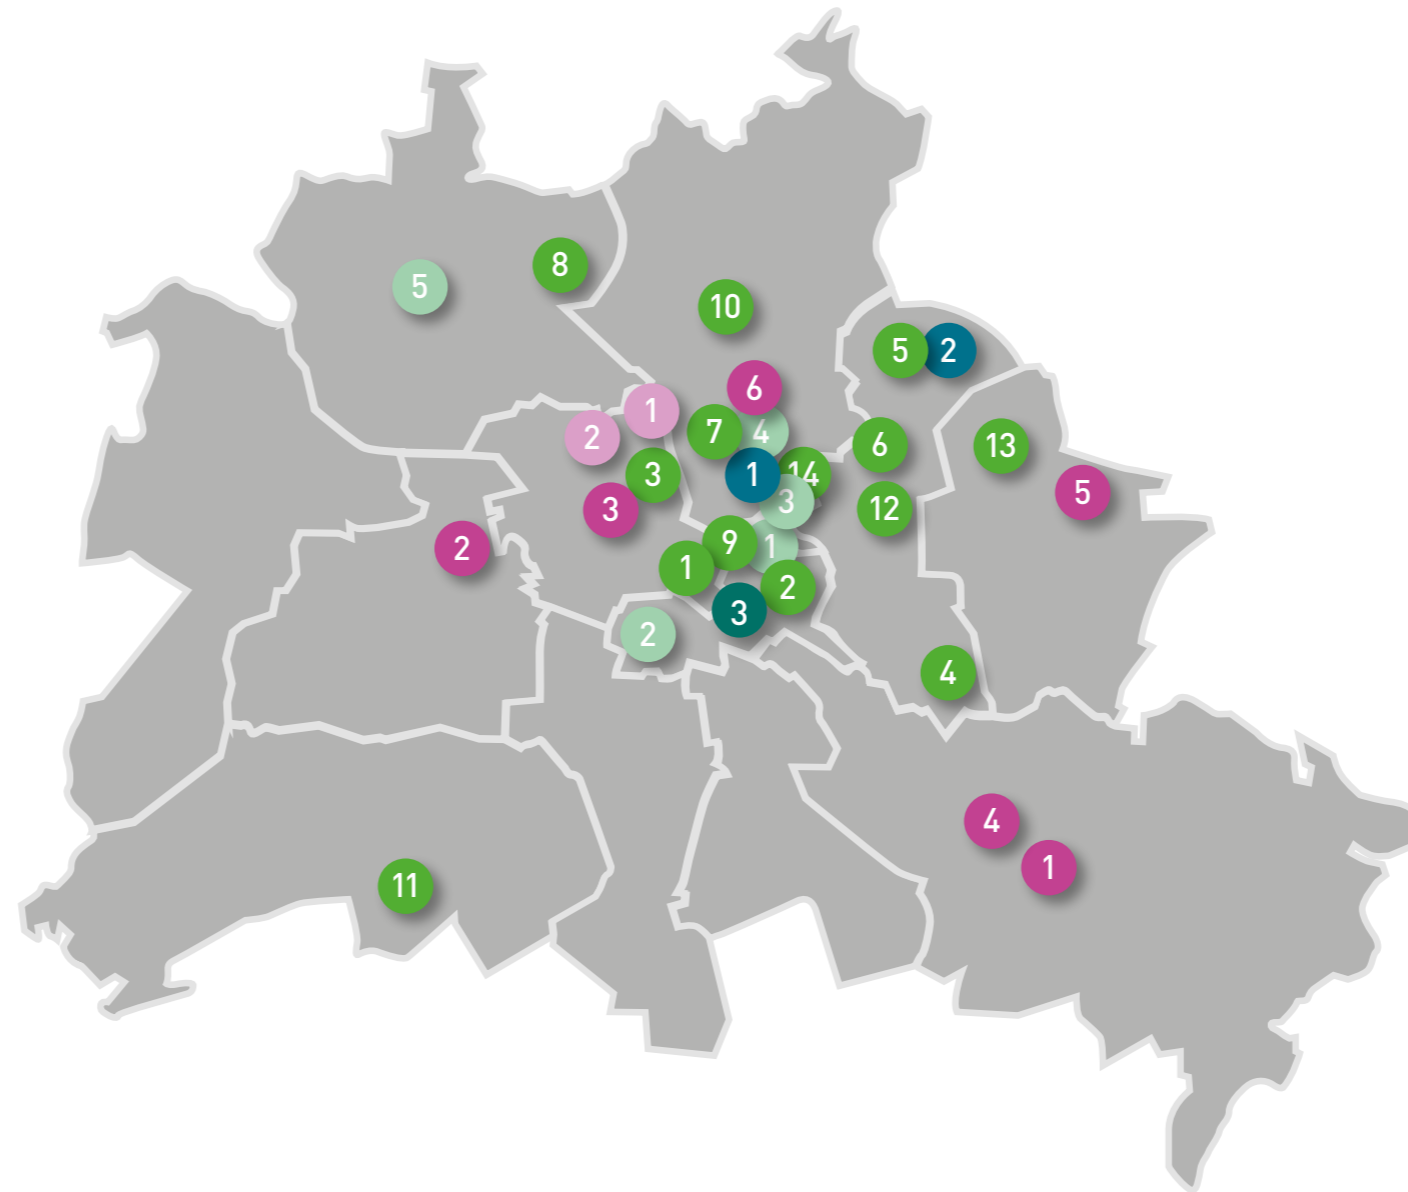

Schulischer Ganzttag

● Ganzttag
 ● Schulhilfe
 ● Schulsozialarbeit

Grundschulen

- | | | | | |
|----|-------------------------------------|---|---|---|
| 1 | GutsMuths-Grundschule | ● | ● | |
| 2 | Jane-Goodall-Grundschule | ● | ● | |
| 3 | Papageno-Grundschule | ● | ● | ● |
| 4 | Richard-Wagner-Grundschule | ● | ● | ● |
| 5 | Schule Am Breiten Luch | ● | | ● |
| 6 | Schule Am Faulen See | ● | ● | ● |
| 7 | Wilhelm-von-Humboldt-Schule | ● | ● | ● |
| 8 | Grundschule Wilhelmsruh | | | ● |
| 9 | Evangelische Schule Friedrichshain | | ● | |
| 10 | Evangelische Schule Pankow | | ● | |
| 11 | Evangelische Grundschule Zehlendorf | | ● | |
| 12 | Grundschule Schleizer Straße | ● | ● | |
| 13 | miwa Demokratische Schule | | ● | |
| 14 | Tesla-Gemeinschaftschule | | | ● |

Oberschulen

- | | | | | |
|---|----------------------------------|---|---|---|
| 1 | Georg-Weerth-Oberschule | ● | ● | ● |
| 2 | Bergmannkiez-Gemeinschaftsschule | ● | | ● |
| 3 | Tesla-Gemeinschaftschule | ● | ● | ● |
| 4 | Wilhelm-von-Humboldt-Schule | ● | ● | ● |
| 5 | Gabriele von Bülow Gymnasium | ● | | ● |

Projekt-Einrichtungen

- 1 Keramik-Werkstatt
- 2 Luch-Labor
- 3 KidsMobil – Flexible Kinderbetreuung

Frühkindliche Bildung

Kitas

- 1 Kita Admiralfalter, Grünau
- 2 Kita Aurorafalter, Charlottenburg
- 3 Kita Feuerfalter, Mitte
- 4 Kita Kleefalter, Adlershof
- 5 Kita Segelfalter (FBO), Marzahn-Hellersdorf
- 6 Kita Resedafalter (FBO), Pankow-Weißensee

Vorschulische Sprachförderung

- 1 Schillerfalter, Wedding
- 2 Ritterfalter, Wedding