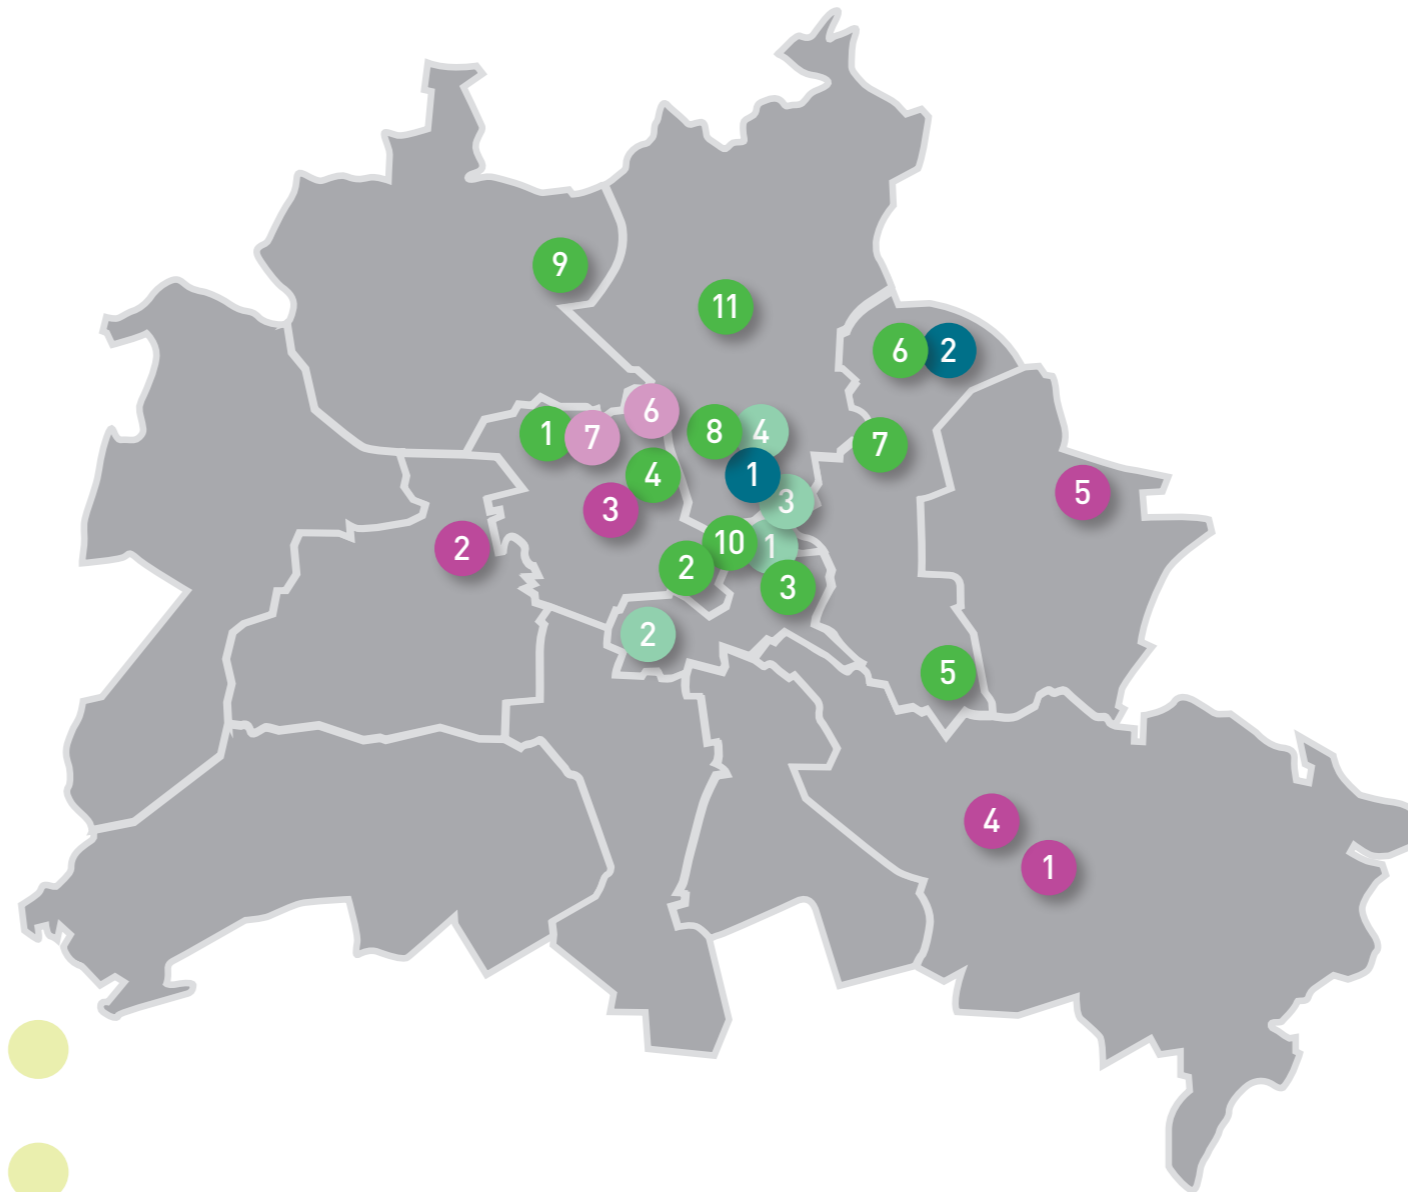

ADMINISTRATIVER BEREICH

PÄDAGOGISCHER BEREICH

Schulischer Ganztag

Frühkindliche Bildung

● Ganztag
 ● Schulsozialarbeit
 ● Schulhilfe

Grundschulen

- | | | | | |
|----|------------------------------------|--------------------------------------|---------------------------------------|---|
| 1 | Brüder-Grimm-Grundschule | ● | ● | |
| 2 | GutsMuths-Grundschule | ● | | ● |
| 3 | Jane-Goodall-Grundschule | ● | ● | |
| 4 | Papageno-Grundschule | ● | ● | ● |
| 5 | Richard-Wagner-Grundschule | ● | ● | |
| 6 | Schule Am Breiten Luch | ● | | |
| 7 | Schule Am Faulen See | ● | ● | |
| 8 | Wilhelm-von-Humboldt-Schule | ● | ● | ● |
| 9 | Grundschule Wilhelmsruh | | | ● |
| 10 | Evangelische Schule Friedrichshain | | ● | |
| 11 | Evangelische Schule Pankow | | ● | |

Oberschulen

- | | | | |
|---|--------------------------------------|---|---------------------------------------|
| 1 | Georg-Weerth-Oberschule | ● | ● |
| 2 | Lina-Morgenstern-Gemeinschaftsschule | ● | |
| 3 | Tesla-Schule | ● | ● |
| 4 | Wilhelm-von-Humboldt-Schule | ● | |

Projekt-Einrichtungen

- | | |
|---|-------------------|
| 1 | Keramik-Werkstatt |
| 2 | Luch-Labor |

Kitas

- | | |
|---|--|
| 1 | Kita Admiralfalter, Grünau |
| 2 | Kita Aurorafalter, Charlottenburg |
| 3 | Kita Feuerfalter, Mitte |
| 4 | Kita Kleefalter, Adlershof |
| 5 | Kita Segelfalter (FBO),
Marzahn-Hellersdorf |

Vorschulische Sprachförderung

- | | |
|---|-------------------------|
| 6 | Schillerfalter, Wedding |
| 7 | Ritterfalter, Wedding |