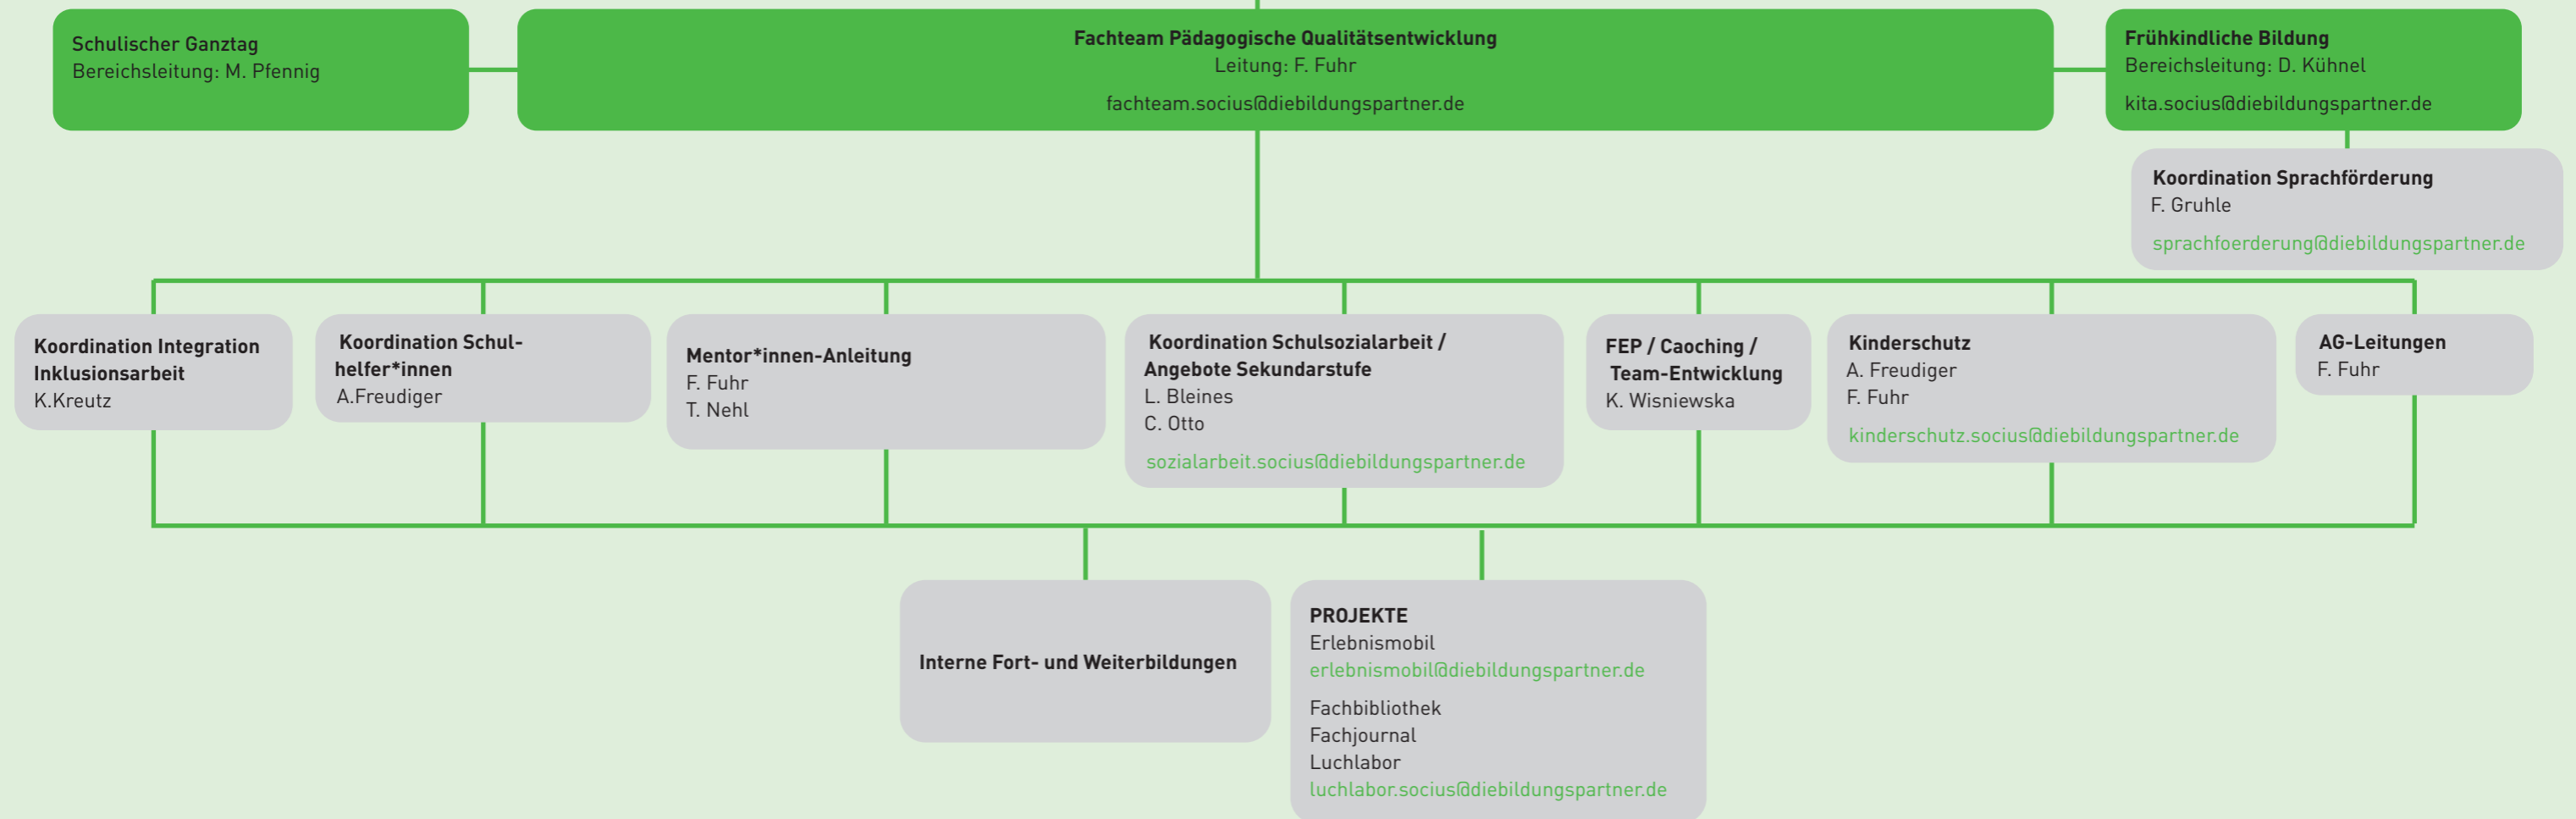

ADMINISTRATIVER BEREICH

PÄDAGOGISCHER BEREICH

Schulischer Ganztag

Frühkindliche Bildung

● Ganztag
 ● Schulsozialarbeit
 ● Schulhilfe

Grundschulen

- | | | | | |
|----|------------------------------------|--------------------------------------|---------------------------------------|---|
| 1 | Brüder-Grimm-Grundschule | ● | ● | |
| 2 | GutsMuths-Grundschule | ● | | ● |
| 3 | Jane-Goodall-Grundschule | ● | ● | |
| 4 | Papageno-Grundschule | ● | ● | ● |
| 5 | Richard-Wagner-Grundschule | ● | ● | |
| 6 | Schule Am Breiten Luch | ● | | |
| 7 | Schule Am Faulen See | ● | ● | |
| 8 | Wilhelm-von-Humboldt-Schule | ● | ● | ● |
| 9 | Grundschule Wilhelmsruh | | | ● |
| 10 | Evangelische Schule Friedrichshain | | ● | |
| 11 | Evangelische Schule Pankow | | ● | |

Oberschulen

- | | | | |
|---|--------------------------------------|---|---------------------------------------|
| 1 | Georg-Weerth-Oberschule | ● | ● |
| 2 | Lina-Morgenstern-Gemeinschaftsschule | ● | |
| 3 | Tesla-Schule | ● | ● |
| 4 | Wilhelm-von-Humboldt-Schule | ● | |

Projekt-Einrichtungen

- | | |
|---|-------------------|
| 1 | Keramik-Werkstatt |
| 2 | Luch-Labor |

Kitas

- | | |
|---|--|
| 1 | Kita Admiralfalter, Grünau |
| 2 | Kita Aurorafalter, Charlottenburg |
| 3 | Kita Feuerfalter, Mitte |
| 4 | Kita Kleefalter, Adlershof |
| 5 | Kita Segelfalter (FBO),
Marzahn-Hellersdorf |